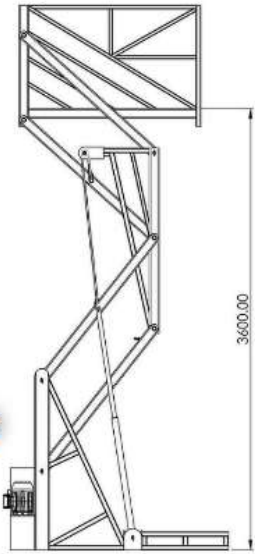

ویژگی‌های دستگاه :

- ۱ - برخلاف دیگر بالابرهای موجود بازار وزن و وبازوهای بالا برنده در دور سکو است و با ایجاد ساختار هرمی در حالت باز شو موجب مقاومت بیشتر و نوسان کمتر می‌شود
- ۲ - نسبت به بالابرهای موجود در بازار مانند آکاردیونی (چیچی)، ریلی (ستونی)، در هر سطح از حالت باز شو دارای حجم قطعات و مفصل‌های حرکتی کمتر و مقاوم تر می‌باشد
- ۳ - دارای ساختار فیزیکی نوآورانه، که برخلاف دیگر بالابرهای موجود که با سایدگی مفصل‌های حرکتی ریسک کارکرد را بالا می‌برند
- ۴ - قابلیت نصب آپشن‌های سفارشی مانند کابین، بازوی قفل‌ی جهت ثابت کردن به اجسام و سازه‌های محیط اطراف بالابر
- ۵ - ارتفاع جمع‌شده سکو از سطح زمین در همه مدل‌های چرخ خودروی و کارگاهی ۳۰ سانتیمتر و در مدل ثابت ۶ سانتیمتر
- ۶ - حالت باز شو بالابر فار در مدل چرخ کارگاهی تا ارتفاع ۱۰ (ده متر) بدون نیاز به جک‌های جانبی
- ۷ - جایگزینی بسیار بصره نسبت به دیگر بالابرهای موجود متناسب با شرایط محیطی و کاربری
- ۸ - دارای تنوع ساختاری و ابعاد بدون محدودیت ارتفاع (تا ۴۸ متر در حالت باز شو)
- ۹ - قابلیت ساخت به شکل خودکششی با موتور شارژر برقی و موتور درونسوز
- ۱۰ - قابلیت ساخت بصورت ثابت و متحرک با چرخ خودروی و چرخ کارگاهی
- ۱۱ - کنترل دستگاه از راه دور (ریموت دار) و دستی از روی سکو و پایین
- ۱۲ - قابل نصب در محل ثابت نفربر و باری بدون حفر چاله
- ۱۳ - تعویض آسان قطعات و هزینه نگهداری مناسب
- ۱۴ - دارای مفصل با قابلیت تزریق گریس
- ۱۵ - وزن سبک و قابل حمل توسط یک نفر
- ۱۶ - دارای شرایط مناسب بر روی خودرو
- ۱۷ - سیستم تمام هیدرولیک

مشخصات ایمنی دستگاه :

- ۱ - مجهز به سیستم فرود اضطراری در هنگام قطع برق
- ۲ - تابلو برق ۲۴ ولت جهت جلوگیری از برق گرفتگی
- ۳ - مجهز به میکروسونیک حد بالا و پایین قابل تنظیم
- ۴ - مجهز به کلید توقف اضطراری