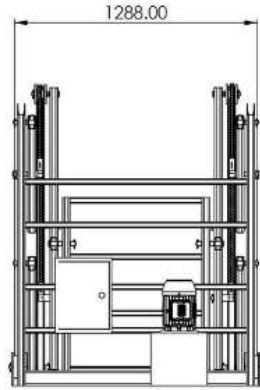

ویژگی‌های دستگاه :

- ۱ - برخلاف دیگر بالابرهای موجود بازار وزن و وبازوهای بالا برنده در دور سکو است و با ایجاد ساختار هرمی در حالت باز شو موجب مقاومت بیشتر و نوسان کمتر می‌شود
- ۲ - نسبت به بالابرهای موجود در بازار مانند آکاردیونی (چیچی)، ریلی (ستونی)، در هر سطح از حالت باز شو دارای حجم قطعات و مفصل‌های حرکتی کمتر و مقاوم تر می‌باشد
- ۳ - دارای ساختار فیزیکی نوآورانه، که برخلاف دیگر بالابرهای موجود که با سایدگی مفصل‌های حرکتی ریسک کارکرد را بالا می‌برند
- ۴ - قابلیت نصب آپشن‌های سفارشی مانند کابین، بازوی قفل‌ی جهت ثابت کردن به اجسام و سازه‌های محیط اطراف بالابر
- ۵ - ارتفاع جمع‌شده سکو از سطح زمین در همه مدل‌های چرخ خودروی و کارگاهی ۳۰ سانتیمتر و در مدل ثابت ۶ سانتیمتر
- ۶ - حالت باز شو بالابر فار در مدل چرخ کارگاهی تا ارتفاع ۱۰ (ده متر) بدون نیاز به جک‌های جانبی
- ۷ - جایگزینی بسیار بصره نسبت به دیگر بالابرهای موجود متناسب با شرایط محیطی و کاربری
- ۸ - دارای تنوع ساختاری و ابعاد بدون محدودیت ارتفاع (تا ۴۸ متر در حالت باز شو)
- ۹ - قابلیت ساخت به شکل خودکششی با موتور شارژر برقی و موتور درونسوز
- ۱۰ - قابلیت ساخت بصورت ثابت و متحرک با چرخ خودروی و چرخ کارگاهی
- ۱۱ - کنترل دستگاه از راه دور (ریموت دار) و دستی از روی سکو و پایین
- ۱۲ - قابل نصب در محل ثابت نفربر و باری بدون حفر چاله
- ۱۳ - تعویض آسان قطعات و هزینه نگهداری مناسب
- ۱۴ - دارای مفصل با قابلیت تزریق گریس
- ۱۵ - وزن سبک و قابل حمل توسط یک نفر
- ۱۶ - دارای شرایط مناسب بر روی خودرو
- ۱۷ - سیستم تمام هیدرولیک

مشخصات ایمنی دستگاه :

- ۱ - مجهز به سیستم فرود اضطراری در هنگام قطع برق
- ۲ - تابلو برق ۲۴ ولت جهت جلوگیری از برق گرفتگی
- ۳ - مجهز به میکروسونیک حد بالا و پایین قابل تنظیم
- ۴ - مجهز به کلید توقف اضطراری