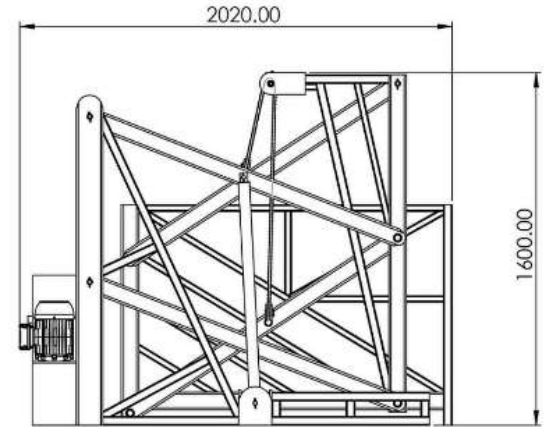

ویژگی‌های دستگاه :

- ۱ - برخلاف دیگر بالابرهای موجود بازار وزن و وبازوهای بالا برنده در دور سکو است و با ایجاد ساختار هرمی در حالت باز شو موجب مقاومت بیشتر و نوسان کمتر می‌شود
- ۲ - نسبت به بالابرهای موجود در بازار مانند آکاردیونی (چیچی)، ریلی (ستونی)، در هر سطح از حالت باز شو دارای حجم قطعات و مفصل‌های حرکتی کمتر و مقاوم تر می‌باشد
- ۳ - دارای ساختار فیزیکی نوآورانه، که برخلاف دیگر بالابرهای موجود که با سایدگی مفصل‌های حرکتی ریسک کارکرد را بالا می‌برند
- ۴ - قابلیت نصب آپشن‌های سفارشی مانند کابین، بازوی قفل‌ی جهت ثابت کردن به اجسام و سازه‌های محیط اطراف بالابر
- ۵ - ارتفاع جمع‌شده سکو از سطح زمین در همه مدل‌های چرخ خودروی و کارگاهی ۳۰ سانتیمتر و در مدل ثابت ۶ سانتیمتر
- ۶ - حالت باز شو بالابر فار در مدل چرخ کارگاهی تا ارتفاع ۱۰ (ده متر) بدون نیاز به جک‌های جانبی
- ۷ - جایگزینی بسیار بصره نسبت به دیگر بالابرهای موجود متناسب با شرایط محیطی و کاربری
- ۸ - دارای تنوع ساختاری و ابعاد بدون محدودیت ارتفاع (تا ۴۸ متر در حالت باز شو)
- ۹ - قابلیت ساخت به شکل خودکششی با موتور شارژر برقی و موتور درونسوز
- ۱۰ - قابلیت ساخت بصورت ثابت و متحرک با چرخ خودروی و چرخ کارگاهی
- ۱۱ - کنترل دستگاه از راه دور (ریموت دار) و دستی از روی سکو و پایین
- ۱۲ - قابل نصب در محل ثابت نفربر و باری بدون حفر چاله
- ۱۳ - تعویض آسان قطعات و هزینه نگهداری مناسب
- ۱۴ - دارای مفصل با قابلیت تزریق گریس
- ۱۵ - وزن سبک و قابل حمل توسط یک نفر
- ۱۶ - دارای شرایط مناسب بر روی خودرو
- ۱۷ - سیستم تمام هیدرولیک