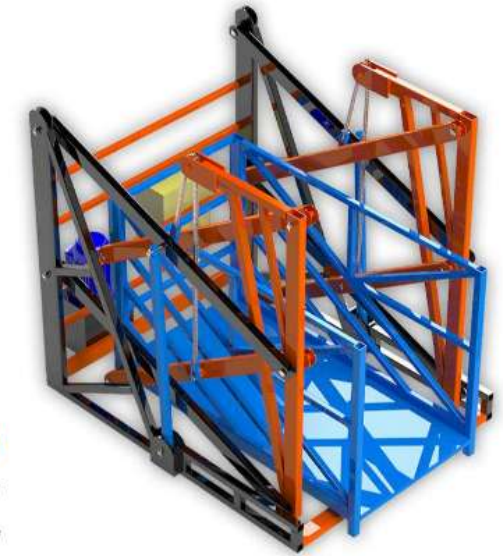

ویژگی‌های دستگاه :

- ۱ - برخلاف دیگر بالابرهای موجود بازار وزن و وبازوهای بالا برنده در دور سکو است و با ایجاد ساختار هرمی در حالت باز شو موجب مقاومت بیشتر و نوسان کمتر می‌شود
- ۲ - نسبت به بالابرهای موجود در بازار مانند آکاردیونی (چیچی)، ریلی (ستونی)، در هر سطح از حالت باز شو دارای حجم قطعات و مفصل‌های حرکتی کمتر و مقاوم تر می‌باشد
- ۳ - دارای ساختار فیزیکی نوآورانه، که برخلاف دیگر بالابرهای موجود که با سایدگی مفصل‌های حرکتی ریسک کارکرد را بالا می‌برند
- ۴ - قابلیت نصب آپشن‌های سفارشی مانند کابین، بازوی قفل‌ی جهت ثابت کردن به اجسام و سازه‌های محیط اطراف بالابر
- ۵ - ارتفاع جمع‌شده سکو از سطح زمین در همه مدل‌های چرخ خودروی و کارگاهی ۳۰ سانتیمتر و در مدل ثابت ۶ سانتیمتر
- ۶ - حالت باز شو بالابر فار در مدل چرخ کارگاهی تا ارتفاع ۱۰ (ده متر) بدون نیاز به جک‌های جانبی
- ۷ - جایگزینی بسیار بصره نسبت به دیگر بالابرهای موجود متناسب با شرایط محیطی و کاربری
- ۸ - دارای تنوع ساختاری و ابعاد بدون محدودیت ارتفاع (تا ۴۸ متر در حالت باز شو)
- ۹ - قابلیت ساخت به شکل خودکششی با موتور شارژر برقی و موتور درونسوز
- ۱۰ - قابلیت ساخت بصورت ثابت و متحرک با چرخ خودروی و چرخ کارگاهی
- ۱۱ - کنترل دستگاه از راه دور (ریموت دار) و دستی از روی سکو و پایین
- ۱۲ - قابل نصب در محل ثابت نفربر و باری بدون حفر چاله
- ۱۳ - تعویض آسان قطعات و هزینه نگهداری مناسب
- ۱۴ - دارای مفصل با قابلیت تزریق گریس
- ۱۵ - وزن سبک و قابل حمل توسط یک نفر
- ۱۶ - دارای شرایط مناسب بر روی خودرو
- ۱۷ - سیستم تمام هیدرولیک

مشخصات ایمنی دستگاه :

- ۱ - مجهز به سیستم فرود اضطراری در هنگام قطع برق
- ۲ - تابلو برق ۲۴ ولت جهت جلوگیری از برق گرفتگی
- ۳ - مجهز به میکروسونیک حد بالا و پایین قابل تنظیم
- ۴ - مجهز به کلید توقف اضطراری